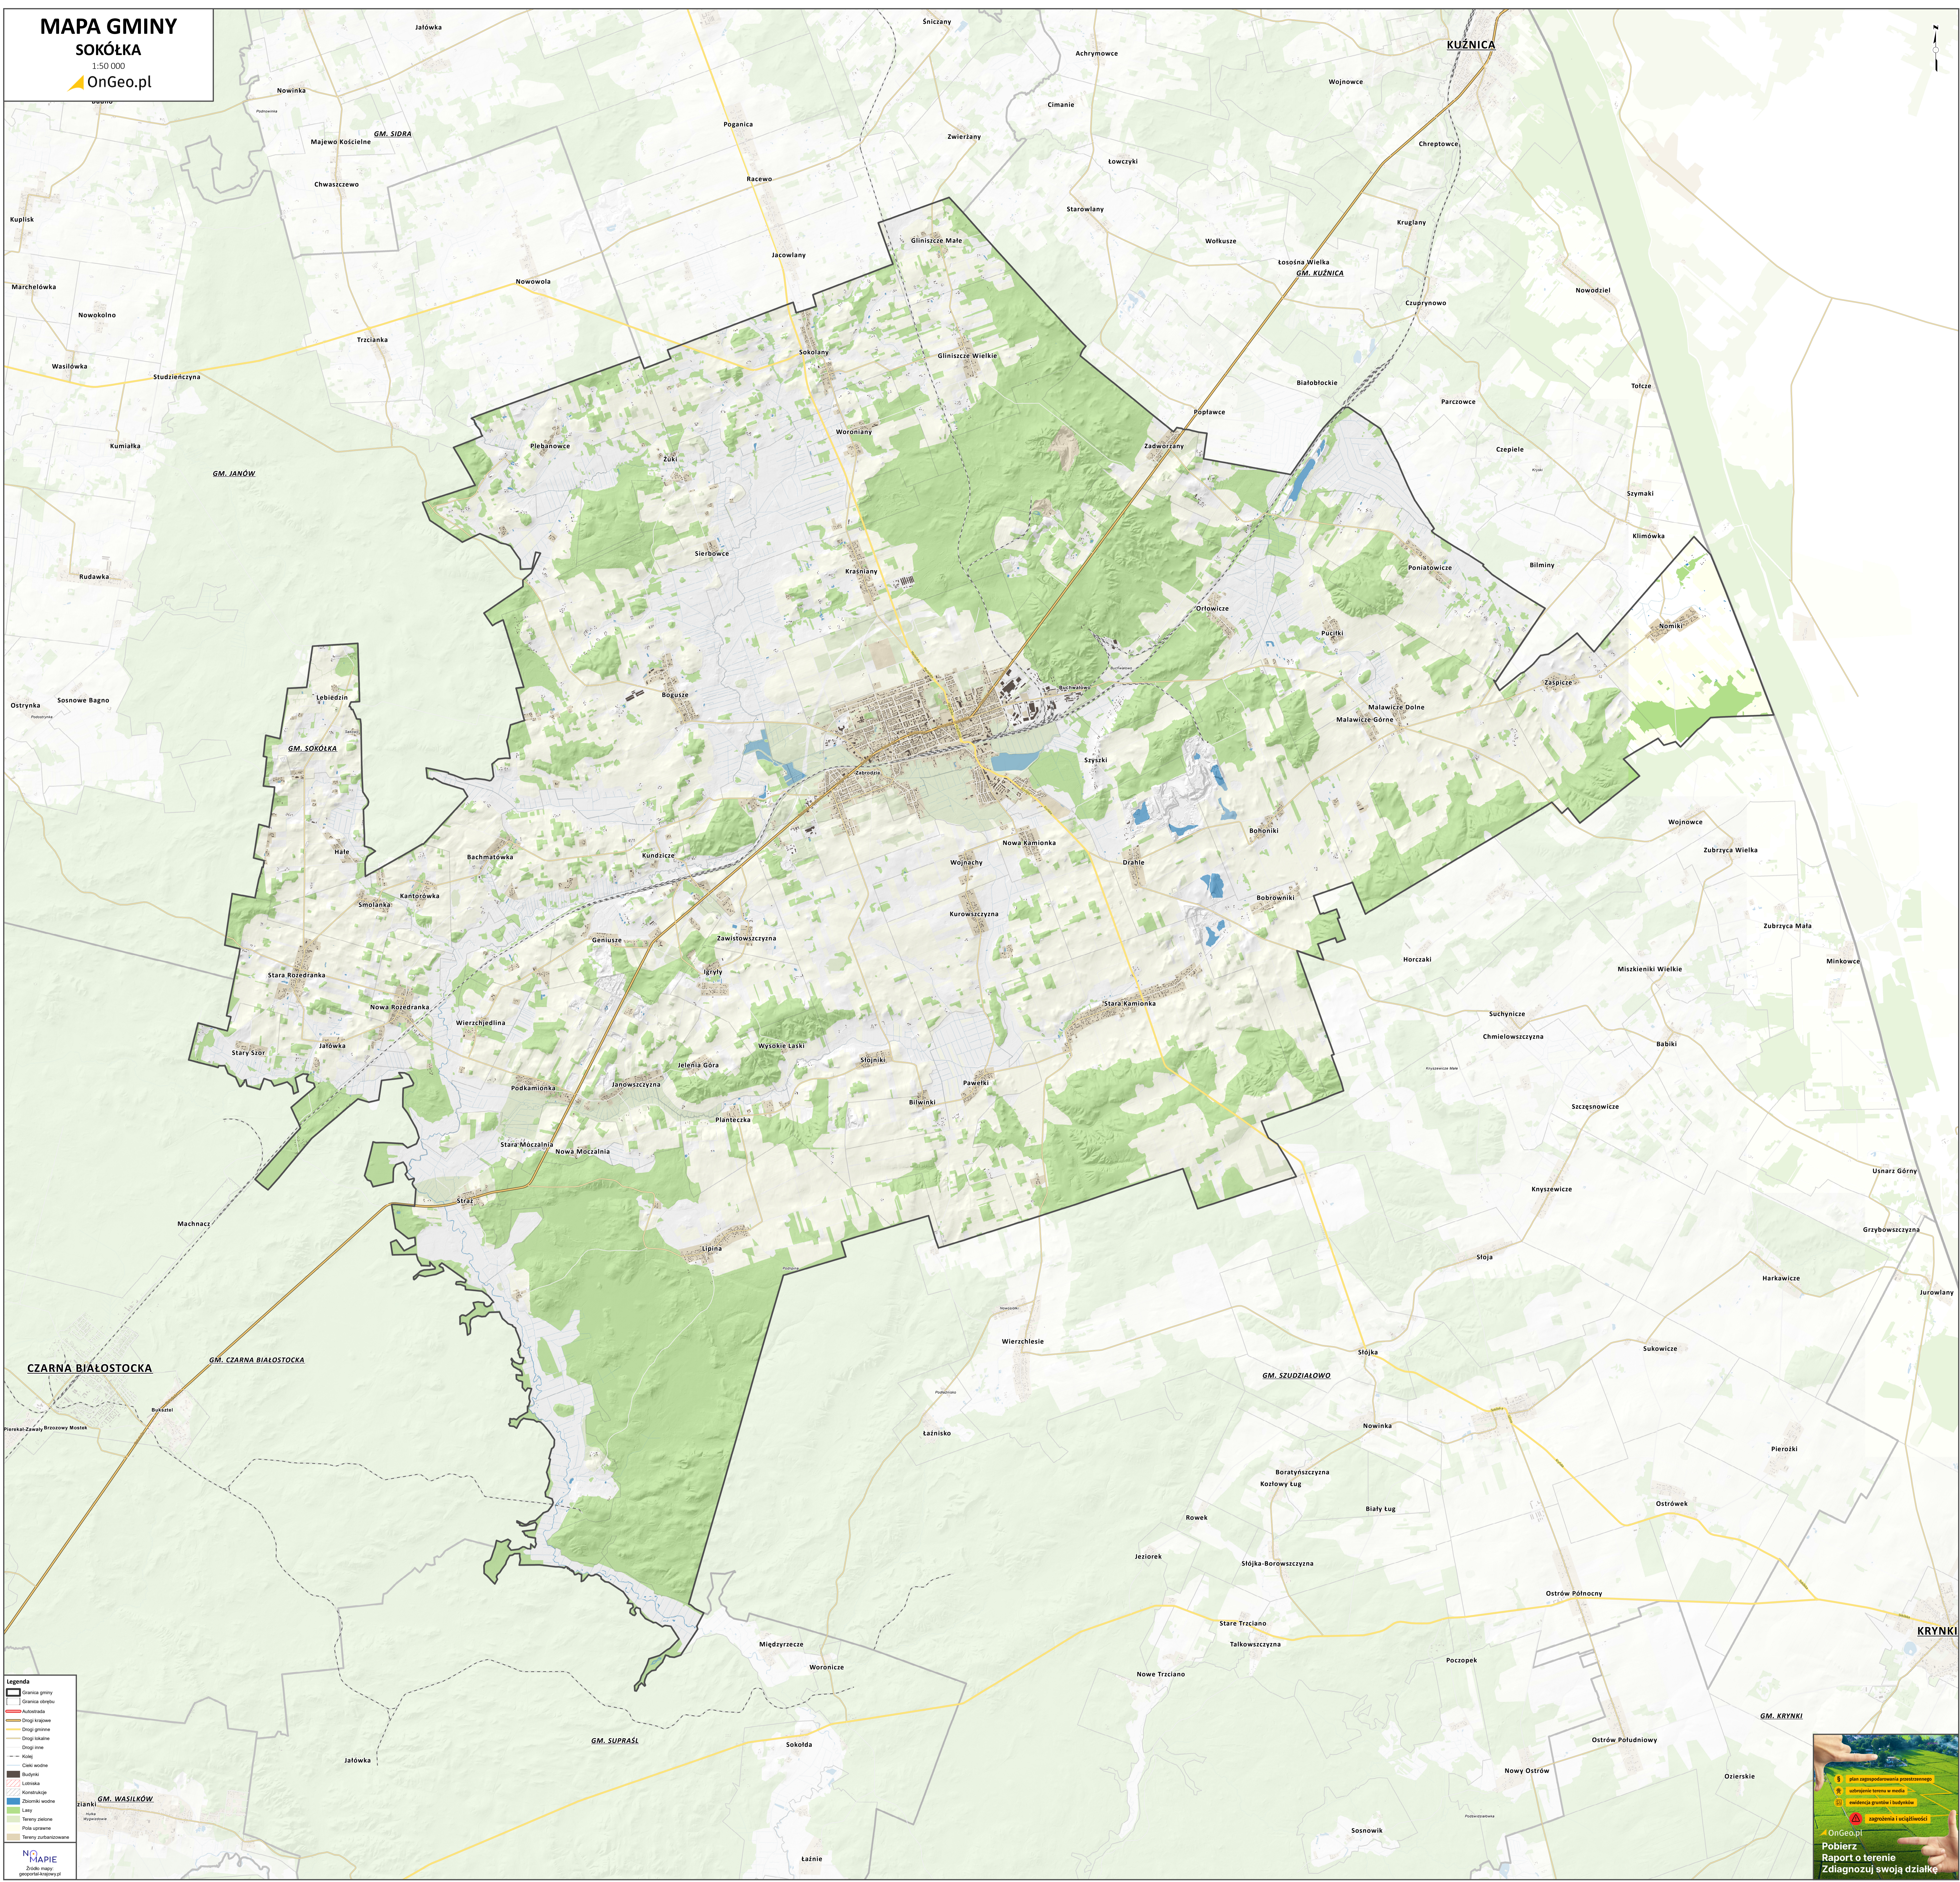

MAPA GMINY
SOKÓŁKA
1:50 000

OnGeo.pl

plan zagospodarowania przestrzennego

ustalenie terenu w budowlę

ocena granic i budowlę

zagrożenia i uciążliwość

OnGeo.pl

Pobierz
Raport o terenie
Zdiagnozuj swoją działkę